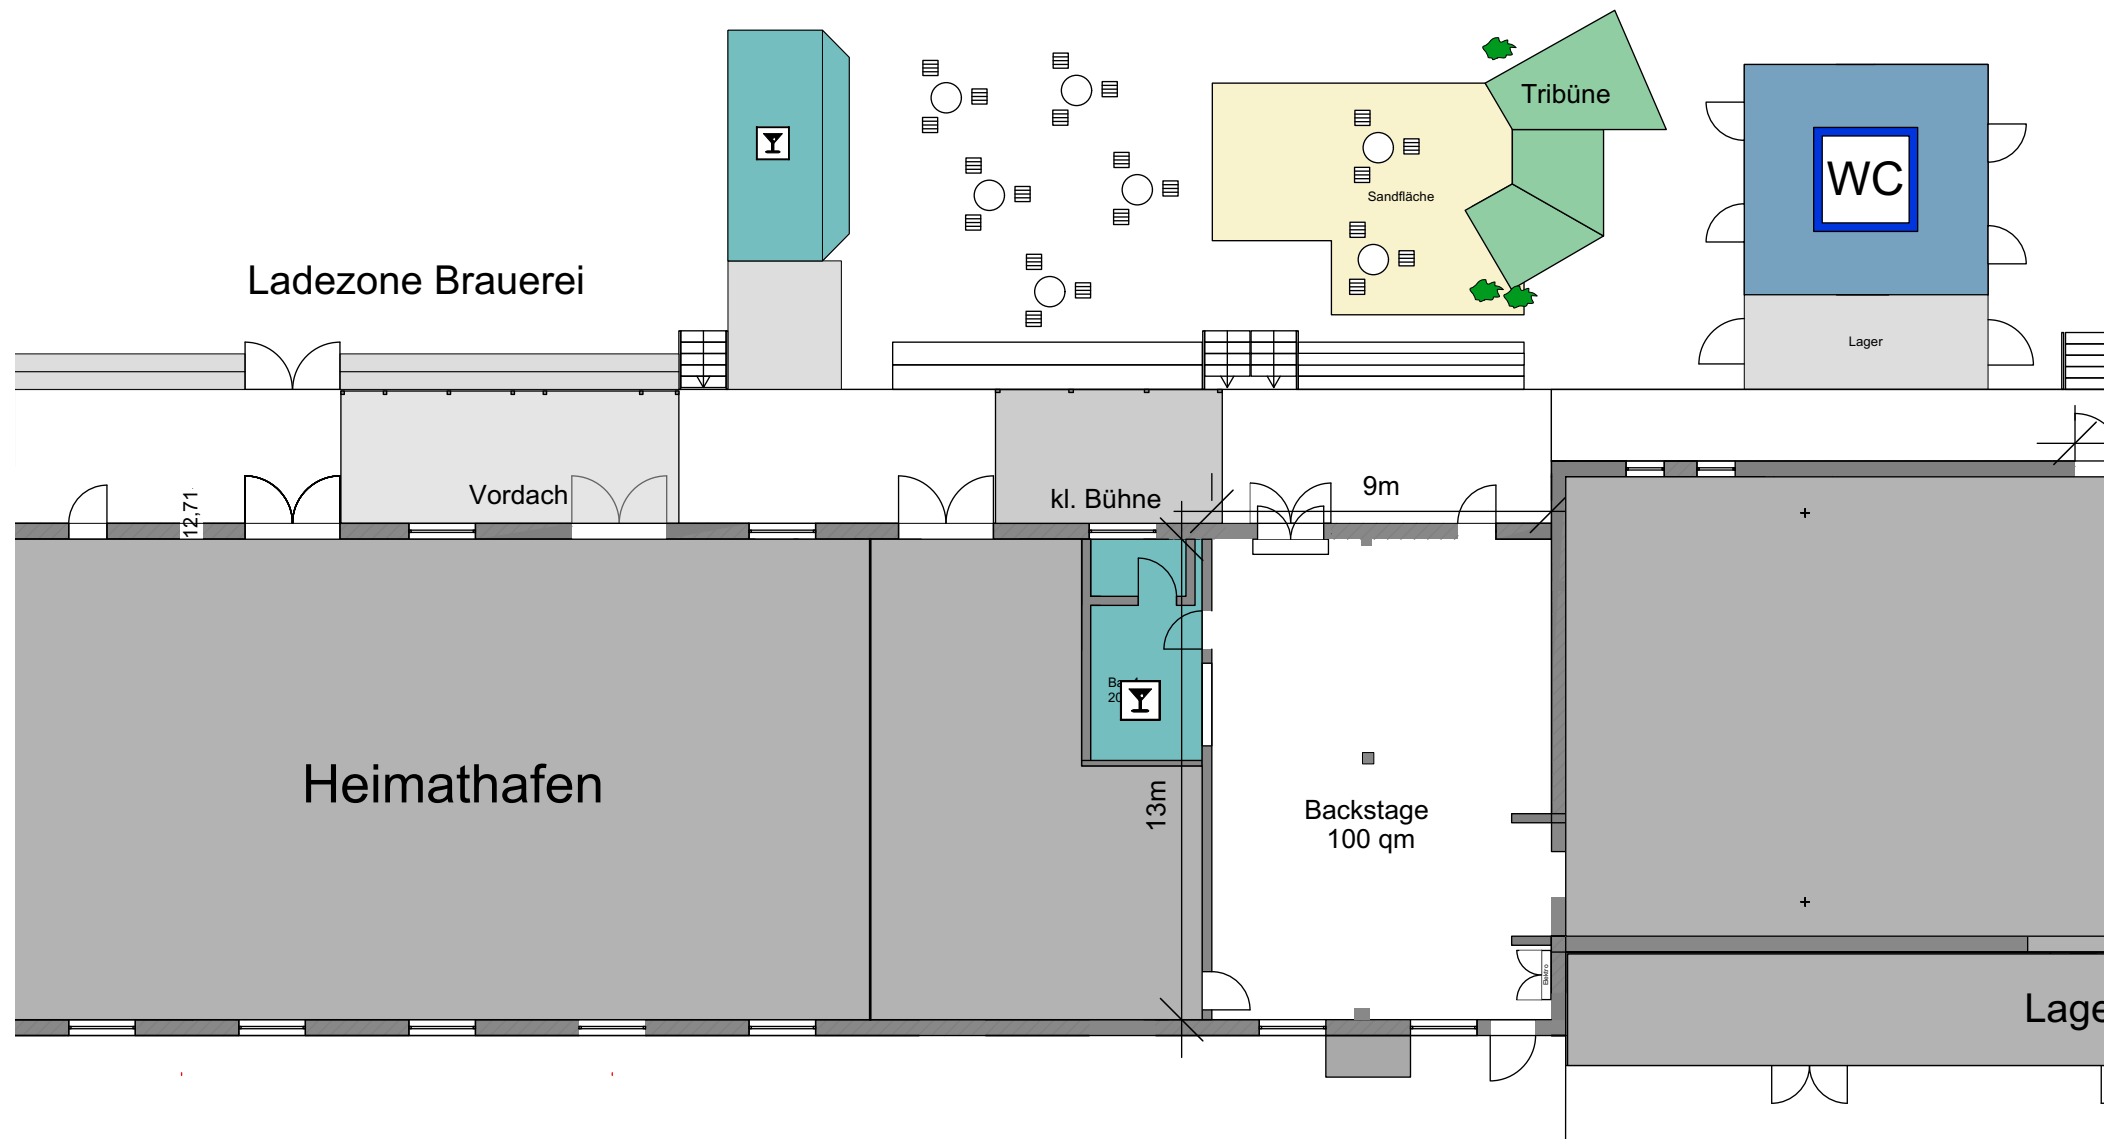

Stattstrand Bermuda  
800 m<sup>2</sup>

Zughafen Kulturbahnhof GmbH

Zughafen gesamt

Stand 05.03.2024

M1:200